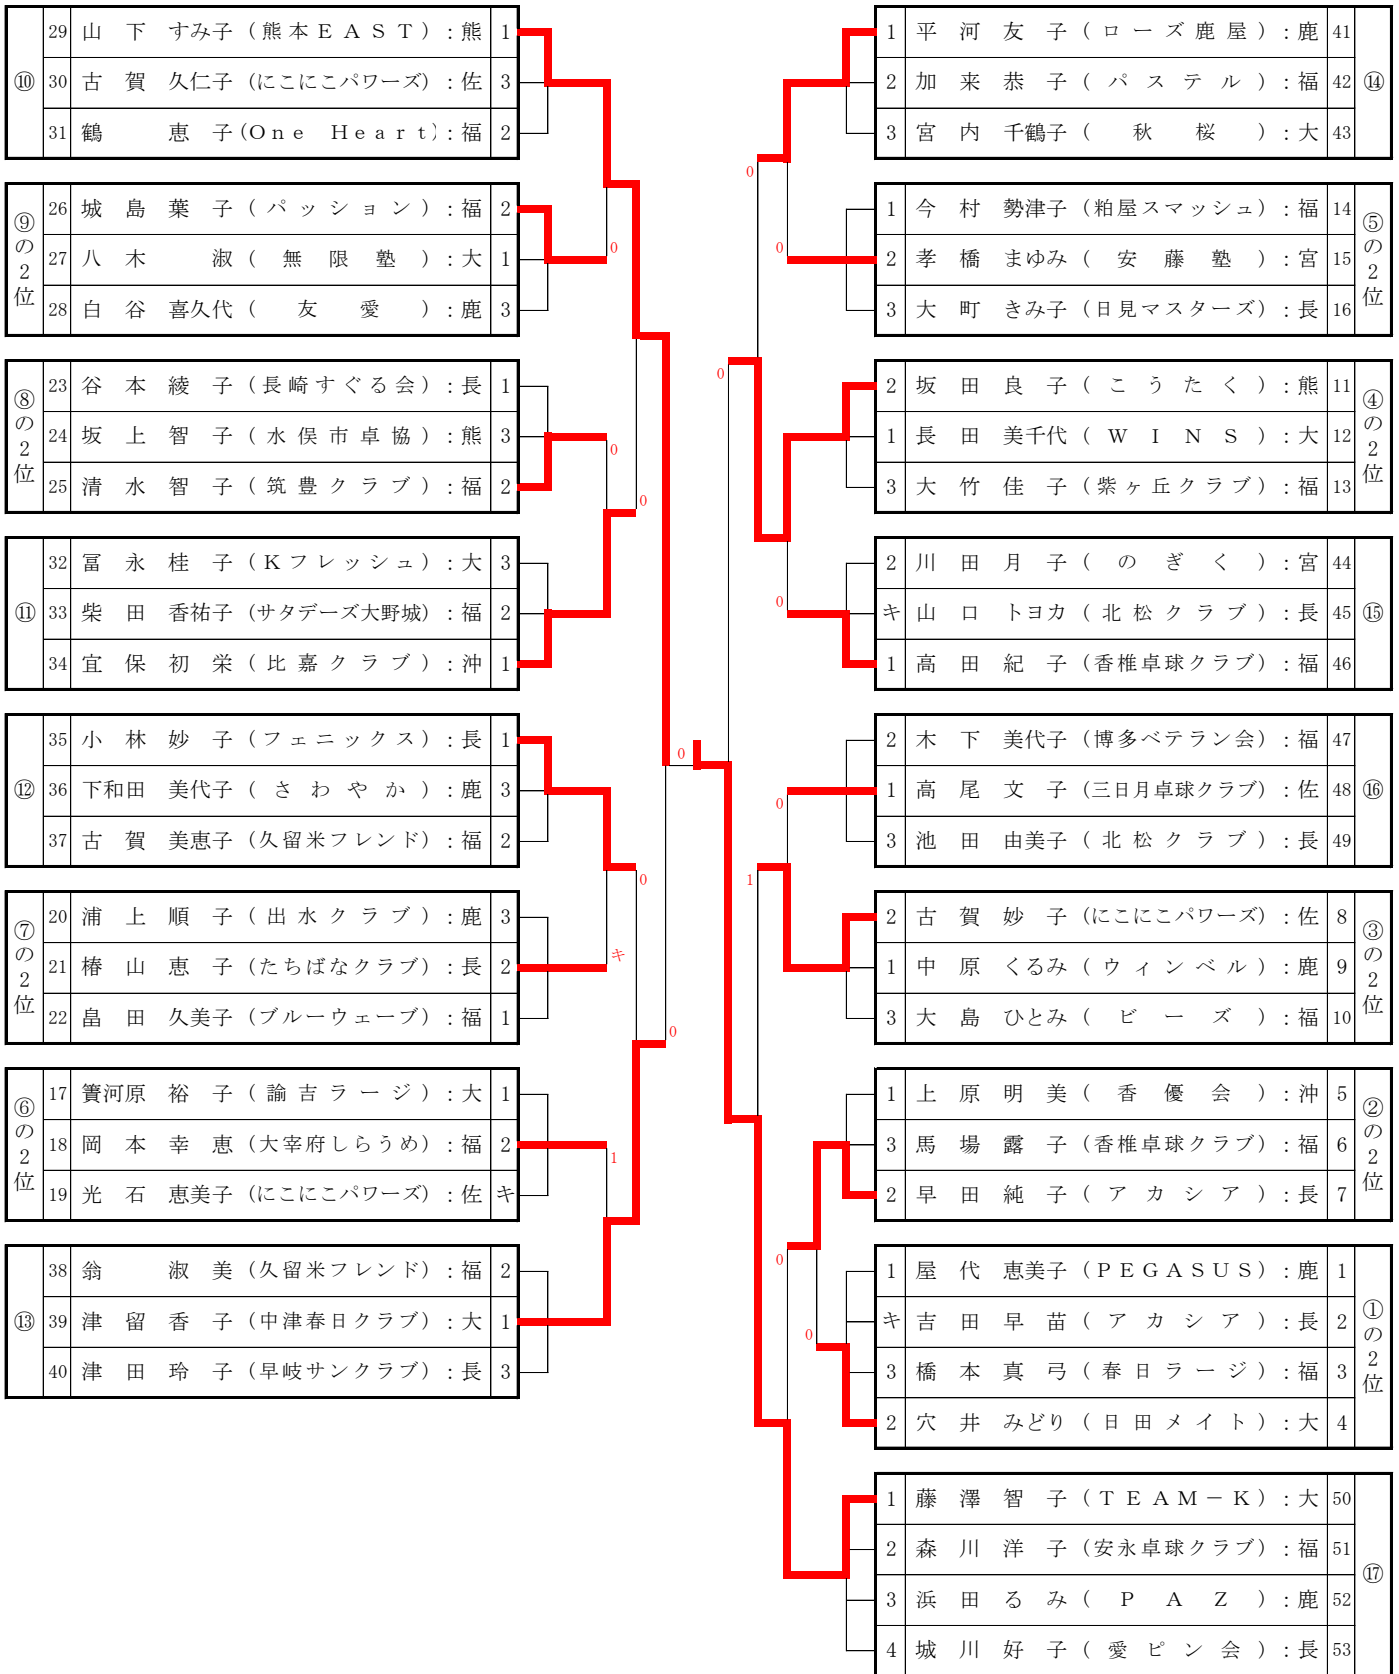

女子シングルス A (40~59歳)

女子シングルスB (60~64歳) ①

女子シングルスB (60~64歳) ②

女子シングルスC (65~69歳) ①

女子シングルスC (65~69歳) ②

⑩	29	上入佐 敏 江 (ローズ鹿屋) : 鹿	1	0	キ	蔵屋 貞子 (ローズ鹿屋) : 鹿	41	⑭		
	30	山崎 絹 恵 (さつきクラブ) : 佐	2			1	田島 康子 (愛 & M) : 長		42	
	31	渡瀬 厚 子 (ブルーウェーブ) : 福	3			2	田村 益代 (ブルーウェーブ) : 福		43	
⑨ の 2 位	26	内村 涼子 (なのはなTTC) : 鹿	1	0	0	1	橋迫 祥子 (迷球会) : 大	11	④ の 2 位	
	27	渡辺 チズ子 (城野クラブ) : 福	3			3	猪口 睦 (サタデー大野城) : 福	12		
	28	古川 明子 (ピン球クラブ) : 佐	2			2	坂元 和代 (個人) : 鹿	13		
⑧ の 2 位	23	進藤 弘子 (大村クラブ) : 長	1	0	キ	3	吉富 和子 (プリランテ) : 鹿	8	③ の 2 位	
	24	北川 径子 (福岡中央ラージ) : 福	3			1	平 ハル子 (宇佐クラブ) : 大	9		
	25	是恒 慶子 (中津禅海クラブ) : 大	2			2	長友 真弓 (大塚台卓友会) : 宮	10		
⑦ の 2 位	20	大塚 清子 (安永卓球クラブ) : 福	1	0	0	1	小田原 ちづる (フジヤマ大分) : 大	44	⑮	
	21	徳丸 安枝 (豊和卓球) : 大	3			2	屋富祖 幸子 (上江洲愛好会) : 沖	45		
	22	上門 妙子 (向卓クラブ) : 鹿	2			3	田坂 ひろ子 (ブルースター) : 佐	46		
⑪	32	楠 幸子 (有明TC) : 福	1	1	0	1	関谷 豊子 (鳥栖めじろクラブ) : 佐	47	⑯	
	33	久手堅 恵美子 (美ら海) : 沖	2			2	柴山 和子 (南卓クラブ) : 福	48		
	34	玉井 和美 (ライム) : 大	3			3	山田 百合子 (Max宮崎) : 宮	49		
⑫	35	西村 愛子 (宮崎球You) : 宮	1	1	1	1	荒木 愛子 (大分LGC) : 大	50	⑰	
	36	挾間 眞知子 (秋桜) : 大	2			2	芳田 准子 (プリランテ) : 鹿	51		
	37	時永 清子 (八幡ラージ) : 福	3			3	占部 啓子 (アイリス) : 福	52		
⑥ の 2 位	17	戸高 ヒロ子 (県南ラージ) : 大	1	0	1	1	熊本 潮美 (ピュアメイト) : 福	5	② の 2 位	
	18	田山 静子 (あじさい) : 熊	2			2	木塚 久子 (永卓会) : 佐	6		
	19	小原 恵美子 (九陽) : 福	3			3	山口 静 (佐世保ベテラン会) : 長	7		
⑤ の 2 位	14	中川 京子 (銀杏クラブ) : 熊	1	キ	0	1	馬場 まゆみ (愛球クラブ) : 福	1	① の 2 位	
	15	末永 英子 (44CLUB) : 福	3			3	岩切 富美代 (比嘉クラブ) : 沖	2		
	16	中島 明子 (佐世保ベテラン会) : 長	2			2	長野 寿賀子 (TEAM・あい) : 大	3		
⑬	38	福永 ちさ子 (八代ラージ) : 熊	1	0	0	4	本村 薫 (たちばなクラブ) : 長	4	⑱	
	39	平松 美智子 (福岡中央ラージ) : 福	2			1	1	田中 由紀子 (春日クラブ) : 福		53
	40	重松 正枝 (マーブル) : 大	3			3	3	土井 恵子 (ニコクラブ) : 長		54
						4	窪田 鈴代 (水俣市卓協) : 熊	55		
						2	佐藤 恭子 (西部ラージ) : 大	56		