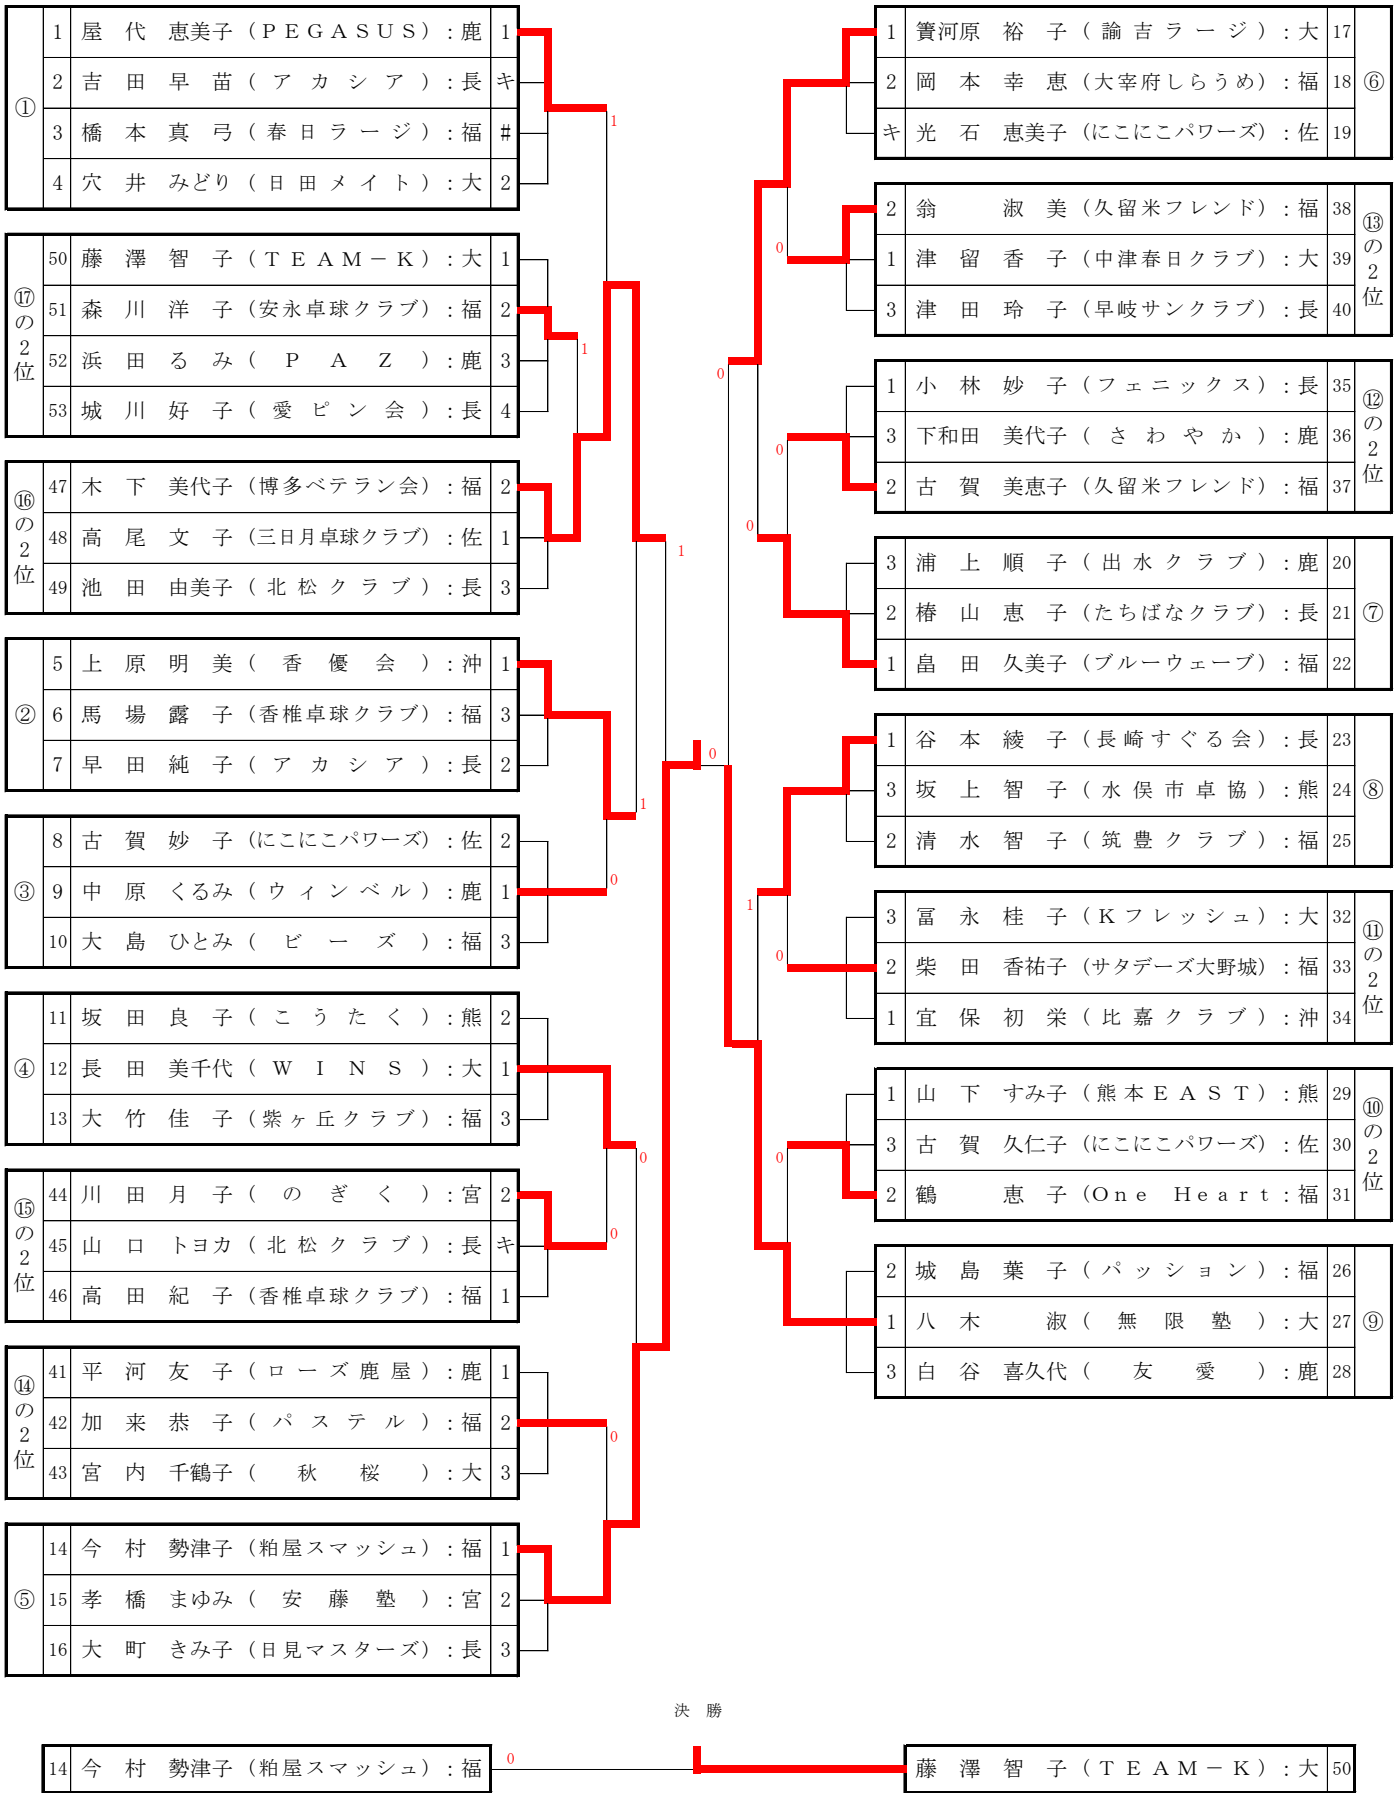

女子シングルス A (40~59歳)

女子シングルスB (60~64歳) ①

女子シングルスB (60~64歳) ②

女子シングルスC (65~69歳) ①

女子シングルスC (65~69歳) ②

⑩	29	上入佐 敏 江 (ローズ鹿屋) : 鹿	1	0	キ	蔵屋 貞子 (ローズ鹿屋) : 鹿	41	⑭		
	30	山崎 絹 恵 (さつきクラブ) : 佐	2			1	田島 康子 (愛 & M) : 長		42	
	31	渡瀬 厚 子 (ブルーウェーブ) : 福	3			2	田村 益代 (ブルーウェーブ) : 福		43	
⑨ の 2 位	26	内村 涼子 (なのはなTTC) : 鹿	1	0	0	1	橋迫 祥子 (迷球会) : 大	11	④ の 2 位	
	27	渡辺 チズ子 (城野クラブ) : 福	3			3	猪口 睦 (サタデー大野城) : 福	12		
	28	古川 明子 (ピン球クラブ) : 佐	2			2	坂元 和代 (個人) : 鹿	13		
⑧ の 2 位	23	進藤 弘子 (大村クラブ) : 長	1	0	キ	3	吉富 和子 (プリランテ) : 鹿	8	③ の 2 位	
	24	北川 径子 (福岡中央ラージ) : 福	3			1	平 ハル子 (宇佐クラブ) : 大	9		
	25	是恒 慶子 (中津禅海クラブ) : 大	2			2	長友 真弓 (大塚台卓友会) : 宮	10		
⑦ の 2 位	20	大塚 清子 (安永卓球クラブ) : 福	1	0	0	1	小田原 ちづる (フジヤマ大分) : 大	44	⑮	
	21	徳丸 安枝 (豊和卓球) : 大	3			2	屋富祖 幸子 (上江洲愛好会) : 沖	45		
	22	上門 妙子 (向卓クラブ) : 鹿	2			3	田坂 ひろ子 (ブルースター) : 佐	46		
⑪	32	楠 幸子 (有明TC) : 福	1	1	0	1	関谷 豊子 (鳥栖めじろクラブ) : 佐	47	⑯	
	33	久手堅 恵美子 (美ら海) : 沖	2			2	柴山 和子 (南卓クラブ) : 福	48		
	34	玉井 和美 (ライム) : 大	3			3	山田 百合子 (Max宮崎) : 宮	49		
⑫	35	西村 愛子 (宮崎球You) : 宮	1	1	1	1	荒木 愛子 (大分LGC) : 大	50	⑰	
	36	挾間 眞知子 (秋桜) : 大	2			2	芳田 准子 (プリランテ) : 鹿	51		
	37	時永 清子 (八幡ラージ) : 福	3			3	占部 啓子 (アイリス) : 福	52		
⑥ の 2 位	17	戸高 ヒロ子 (県南ラージ) : 大	1	0	1	1	熊本 潮美 (ピュアメイト) : 福	5	② の 2 位	
	18	田山 静子 (あじさい) : 熊	2			2	木塚 久子 (永卓会) : 佐	6		
	19	小原 恵美子 (九陽) : 福	3			3	山口 静 (佐世保ベテラン会) : 長	7		
⑤ の 2 位	14	中川 京子 (銀杏クラブ) : 熊	1	キ	0	1	馬場 まゆみ (愛球クラブ) : 福	1	① の 2 位	
	15	末永 英子 (44CLUB) : 福	3			3	岩切 富美代 (比嘉クラブ) : 沖	2		
	16	中島 明子 (佐世保ベテラン会) : 長	2			2	長野 寿賀子 (TEAM・あい) : 大	3		
⑬	38	福永 ちさ子 (八代ラージ) : 熊	1	0	0	4	本村 薫 (たちばなクラブ) : 長	4	⑱	
	39	平松 美智子 (福岡中央ラージ) : 福	2			1	1	田中 由紀子 (春日クラブ) : 福		53
	40	重松 正枝 (マーブル) : 大	3			3	3	土井 恵子 (ニコクラブ) : 長		54
						4	窪田 鈴代 (水俣市卓協) : 熊	55		
						2	佐藤 恭子 (西部ラージ) : 大	56		