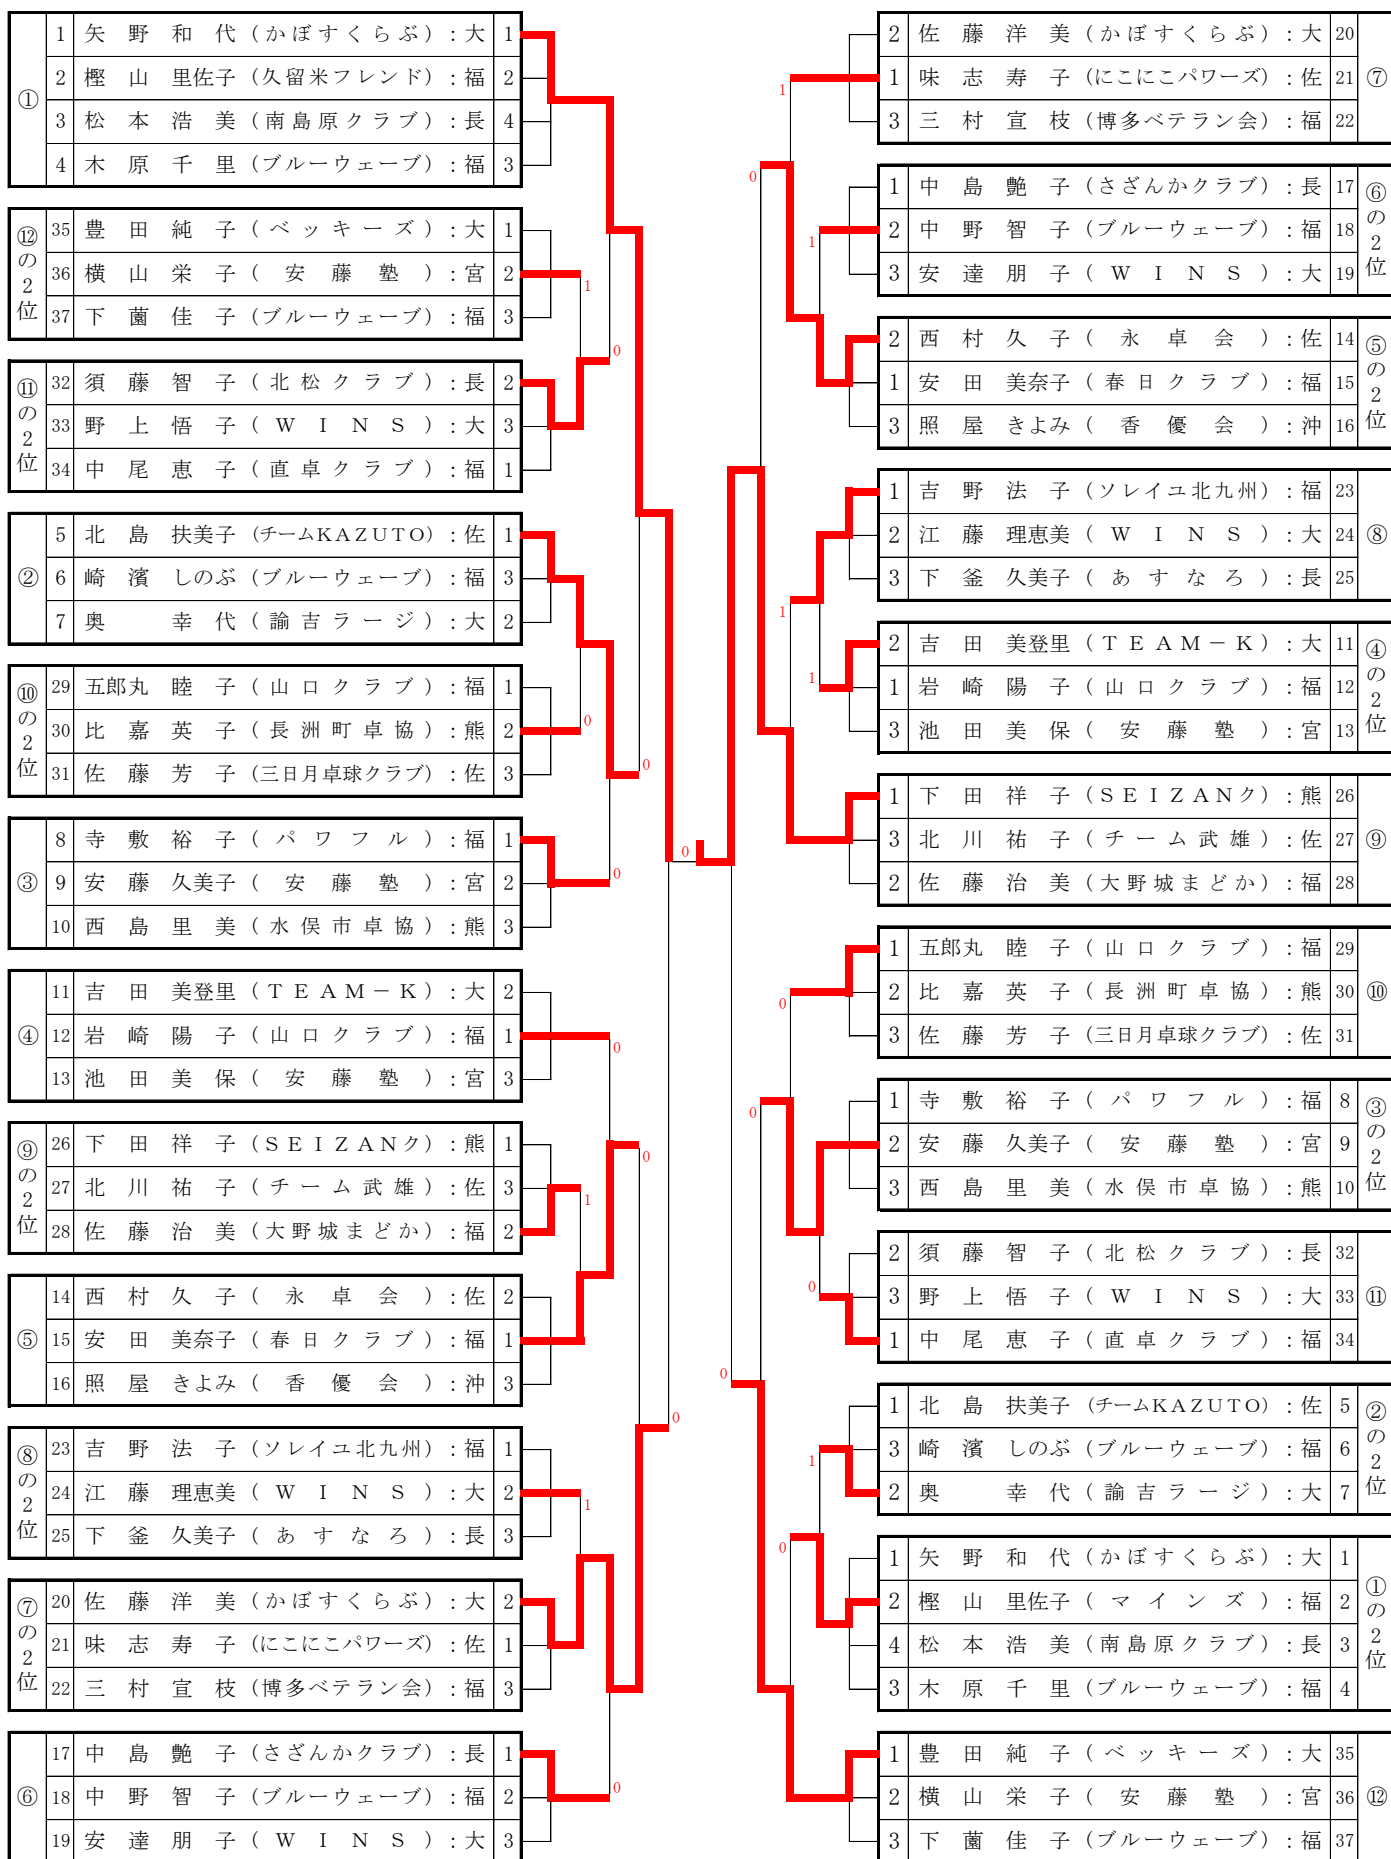

女子シングルス A (40~59歳)

女子シングルスB (60~64歳) ①

女子シングルスB (60~64歳) ②

女子シングルスC (65~69歳) ①

女子シングルスC (65~69歳) ②

⑩	29	上入佐 敏 江 (ローズ鹿屋) : 鹿	1	0	キ	蔵屋 貞子 (ローズ鹿屋) : 鹿	41	⑭		
	30	山崎 絹 恵 (さつきクラブ) : 佐	2			1	田島 康子 (愛 & M) : 長		42	
	31	渡瀬 厚 子 (ブルーウェーブ) : 福	3			2	田村 益代 (ブルーウェーブ) : 福		43	
⑨ の 2 位	26	内村 涼子 (なのはなTTC) : 鹿	1	0	0	1	橋迫 祥子 (迷球会) : 大	11	④ の 2 位	
	27	渡辺 チズ子 (城野クラブ) : 福	3			3	猪口 睦 (サタデー大野城) : 福	12		
	28	古川 明子 (ピン球クラブ) : 佐	2			2	坂元 和代 (個人) : 鹿	13		
⑧ の 2 位	23	進藤 弘子 (大村クラブ) : 長	1	0	キ	3	吉富 和子 (プリランテ) : 鹿	8	③ の 2 位	
	24	北川 径子 (福岡中央ラージ) : 福	3			1	平 ハル子 (宇佐クラブ) : 大	9		
	25	是恒 慶子 (中津禅海クラブ) : 大	2			2	長友 真弓 (大塚台卓友会) : 宮	10		
⑦ の 2 位	20	大塚 清子 (安永卓球クラブ) : 福	1	0	0	1	小田原 ちづる (フジヤマ大分) : 大	44	⑮	
	21	徳丸 安枝 (豊和卓球) : 大	3			2	屋富祖 幸子 (上江洲愛好会) : 沖	45		
	22	上門 妙子 (向卓クラブ) : 鹿	2			3	田坂 ひろ子 (ブルースター) : 佐	46		
⑪	32	楠 幸子 (有明TC) : 福	1	1	0	1	関谷 豊子 (鳥栖めじろクラブ) : 佐	47	⑯	
	33	久手堅 恵美子 (美ら海) : 沖	2			2	柴山 和子 (南卓クラブ) : 福	48		
	34	玉井 和美 (ライム) : 大	3			3	山田 百合子 (Max宮崎) : 宮	49		
⑫	35	西村 愛子 (宮崎球You) : 宮	1	1	1	1	荒木 愛子 (大分LGC) : 大	50	⑰	
	36	挾間 眞知子 (秋桜) : 大	2			2	芳田 准子 (プリランテ) : 鹿	51		
	37	時永 清子 (八幡ラージ) : 福	3			3	占部 啓子 (アイリス) : 福	52		
⑥ の 2 位	17	戸高 ヒロ子 (県南ラージ) : 大	1	0	1	1	熊本 潮美 (ピュアメイト) : 福	5	② の 2 位	
	18	田山 静子 (あじさい) : 熊	2			2	木塚 久子 (永卓会) : 佐	6		
	19	小原 恵美子 (九陽) : 福	3			3	山口 静 (佐世保ベテラン会) : 長	7		
⑤ の 2 位	14	中川 京子 (銀杏クラブ) : 熊	1	キ	0	1	馬場 まゆみ (愛球クラブ) : 福	1	① の 2 位	
	15	末永 英子 (44CLUB) : 福	3			3	岩切 富美代 (比嘉クラブ) : 沖	2		
	16	中島 明子 (佐世保ベテラン会) : 長	2			2	長野 寿賀子 (TEAM・あい) : 大	3		
⑬	38	福永 ちさ子 (八代ラージ) : 熊	1	0	0	4	本村 薫 (たちばなクラブ) : 長	4	⑱	
	39	平松 美智子 (福岡中央ラージ) : 福	2			1	1	田中 由紀子 (春日クラブ) : 福		53
	40	重松 正枝 (マーブル) : 大	3			3	3	土井 恵子 (ニコクラブ) : 長		54
						4	窪田 鈴代 (水俣市卓協) : 熊	55		
						2	佐藤 恭子 (西部ラージ) : 大	56		