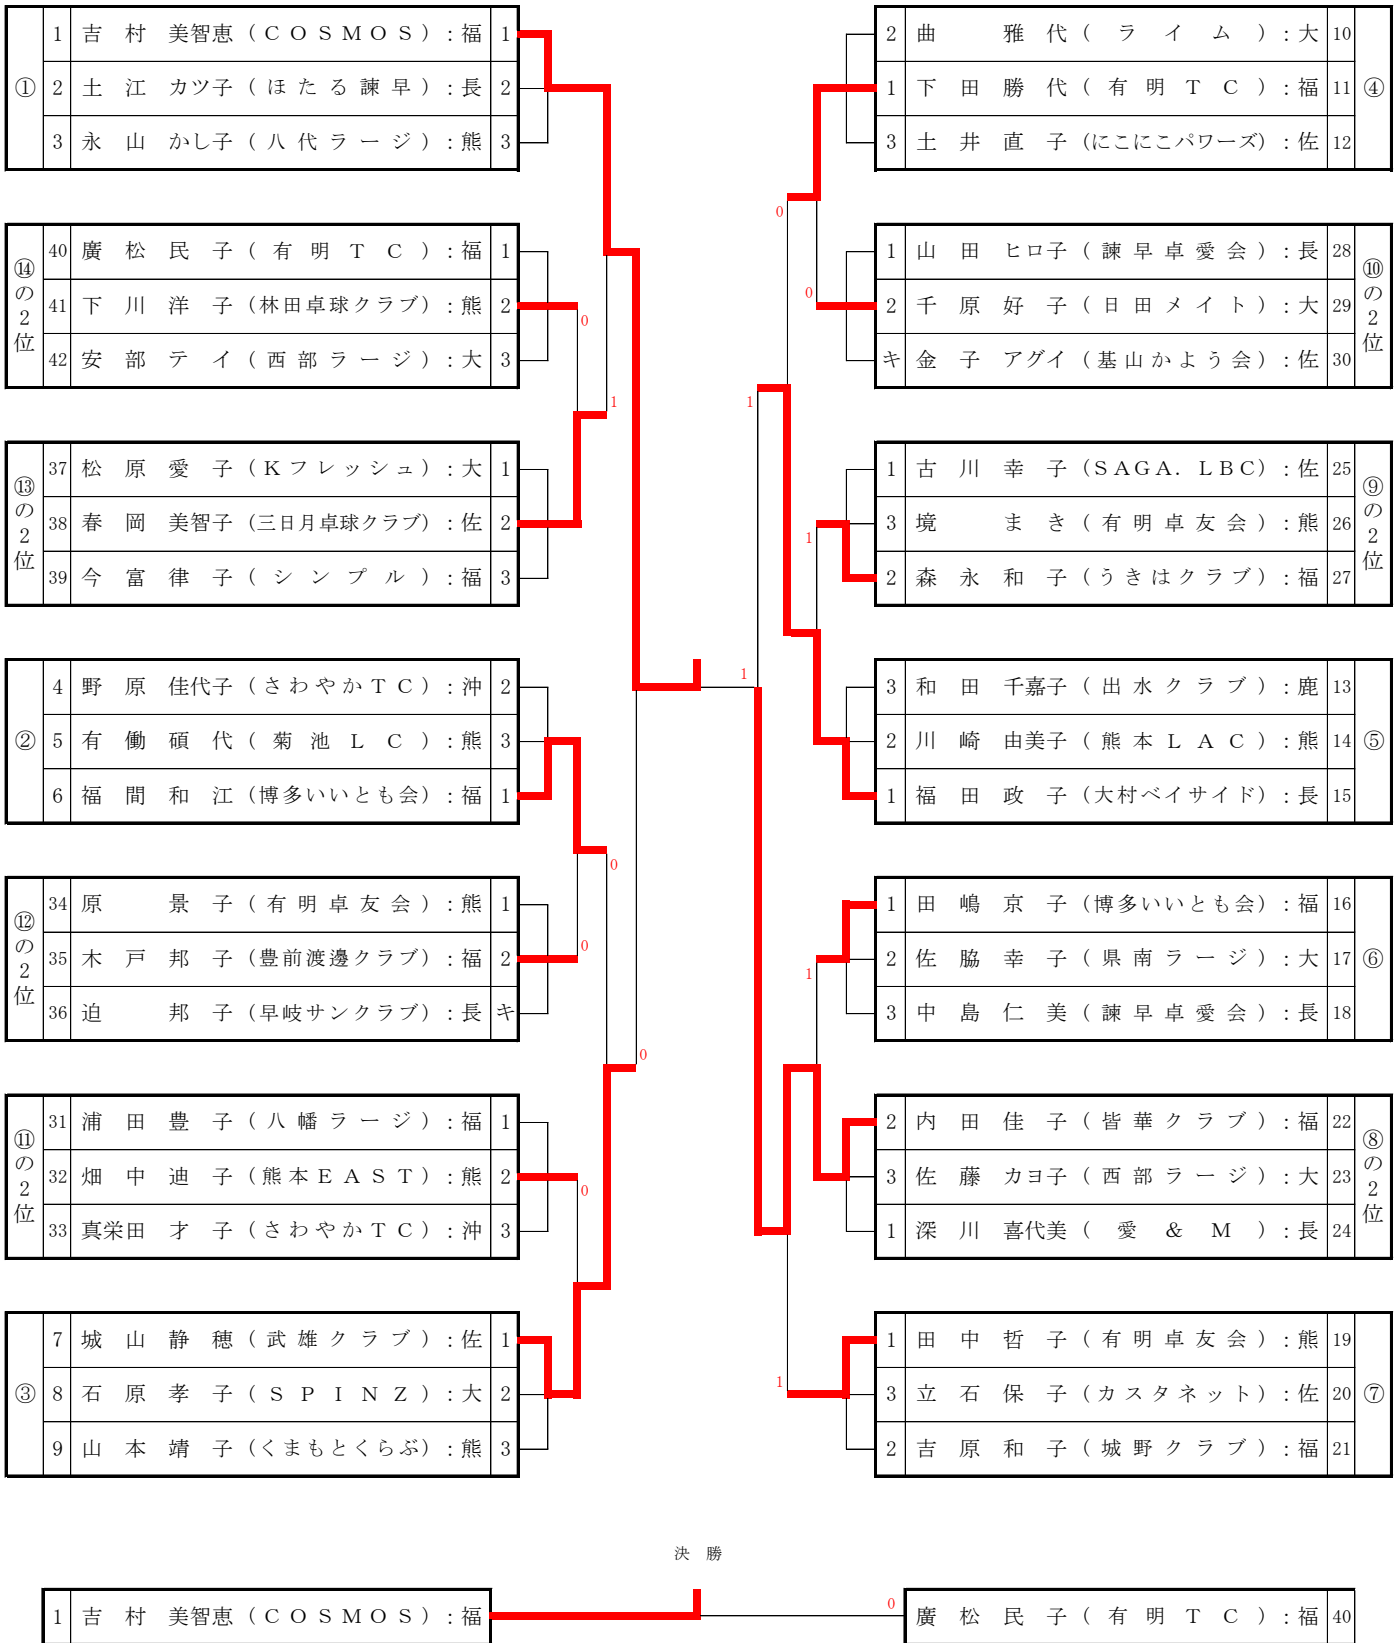

女子シングルスE (75~79歳) ①

決勝

女子シングルスE (75~79歳) ②

⑧	22	内田佳子 (皆華クラブ) : 福	2		1	原景子 (有明卓友会) : 熊	34	⑫
	23	佐藤カヨ子 (西部ラージ) : 大	3		2	木戸邦子 (豊前渡邊クラブ) : 福	35	
	24	深川喜代美 (愛 & M) : 長	1		キ	迫邦子 (早岐サンクラブ) : 長	36	
⑦ の 2 位	19	田中哲子 (有明卓友会) : 熊	1		2	曲雅代 (ライム) : 大	10	④ の 2 位
	20	立石保子 (カスタネット) : 佐	3		1	下田勝代 (有明TC) : 福	11	
	21	吉原和子 (城野クラブ) : 福	2		3	土井直子 (にこにこパワーズ) : 佐	12	
⑨	25	古川幸子 (SAGA. LBC) : 佐	1		1	城山静穂 (武雄クラブ) : 佐	7	③ の 2 位
	26	境まき (有明卓友会) : 熊	3		2	石原孝子 (SPINZ) : 大	8	
	27	森永和子 (うきはクラブ) : 福	2		3	山本靖子 (くまもとくらぶ) : 熊	9	
⑩	28	山田ヒロ子 (諫早卓愛会) : 長	1		1	松原愛子 (Kフレッシュ) : 大	37	⑬
	29	千原好子 (日田メイド) : 大	2		2	春岡美智子 (三日月卓球クラブ) : 佐	38	
	30	金子アグイ (基山かよう会) : 佐	キ		3	今富律子 (シンプル) : 福	39	
⑥ の 2 位	16	田嶋京子 (博多いいとも会) : 福	1		2	野原佳代子 (さわやかTC) : 沖	4	② の 2 位
	17	佐脇幸子 (県南ラージ) : 大	2		3	有働碩代 (菊池LC) : 熊	5	
	18	中島仁美 (諫早卓愛会) : 長	3		1	福間和江 (博多いいとも会) : 福	6	
⑤ の 2 位	13	和田千嘉子 (出水クラブ) : 鹿	3		1	吉村美智恵 (COSMOS) : 福	1	① の 2 位
	14	川崎由美子 (熊本LAC) : 熊	2		2	土江カツ子 (ほたる諫早) : 長	2	
	15	福田政子 (大村ベイサイド) : 長	1		3	永山かし子 (八代ラージ) : 熊	3	
⑪	31	浦田豊子 (八幡ラージ) : 福	1		1	廣松民子 (有明TC) : 福	40	⑭
	32	畑中迪子 (熊本EAST) : 熊	2		2	下川洋子 (林田卓球クラブ) : 熊	41	
	33	真栄田才子 (さわやかTC) : 沖	3		3	安部テイ (西部ラージ) : 大	42