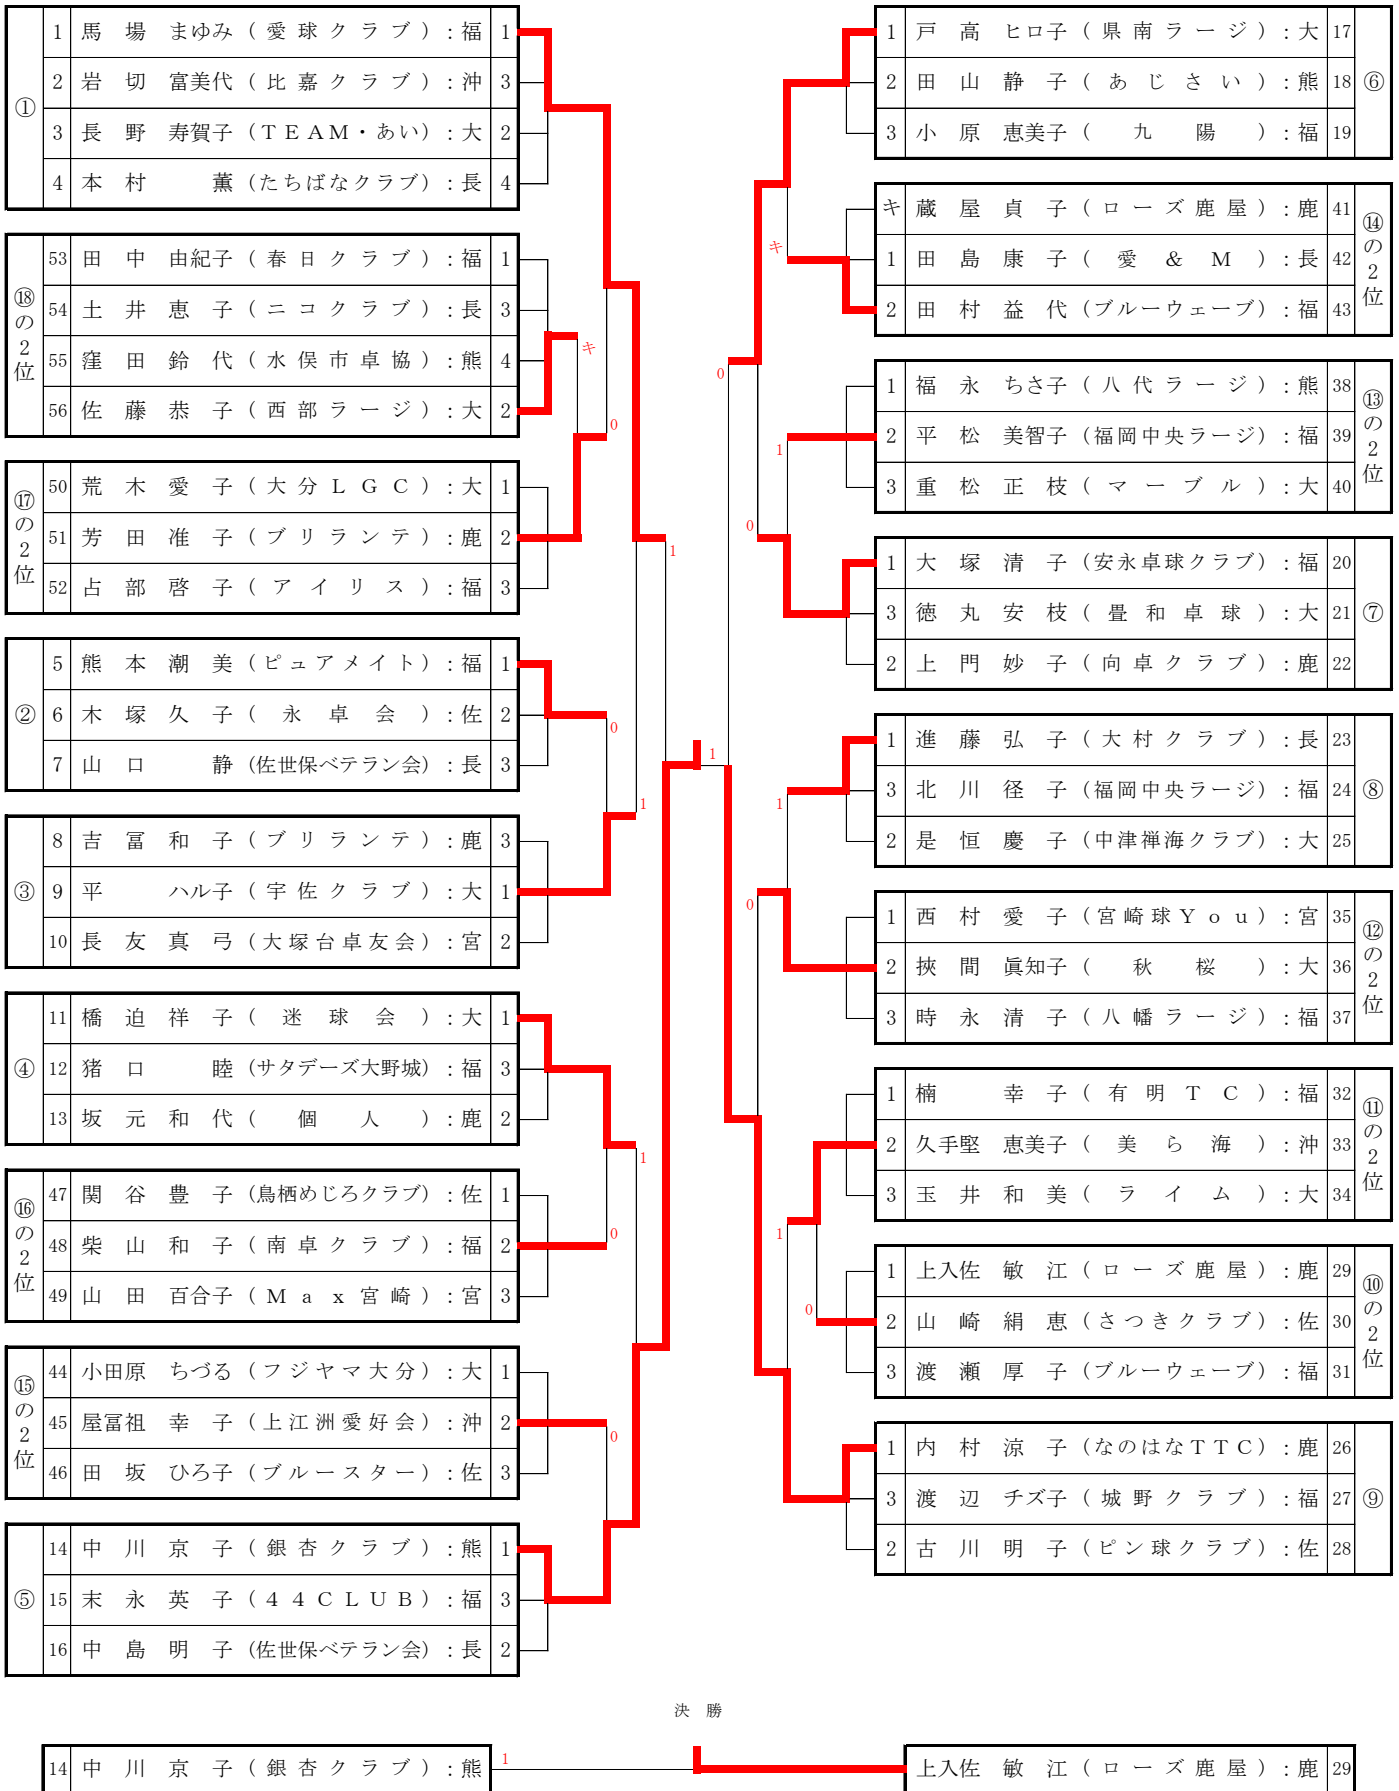

女子シングルス A (40~59歳)

女子シングルスB (60~64歳) ①

女子シングルスB (60~64歳) ②

女子シングルスC (65~69歳) ①

女子シングルスC (65~69歳) ②

⑩	29	上入佐 敏 江 (ローズ鹿屋) : 鹿	1	0	キ	蔵屋 貞子 (ローズ鹿屋) : 鹿	41	⑭		
	30	山崎 絹 恵 (さつきクラブ) : 佐	2			1	田島 康子 (愛 & M) : 長		42	
	31	渡瀬 厚 子 (ブルーウェーブ) : 福	3			2	田村 益代 (ブルーウェーブ) : 福		43	
⑨ の 2 位	26	内村 涼子 (なのはなTTC) : 鹿	1	0	0	1	橋迫 祥子 (迷球会) : 大	11	④ の 2 位	
	27	渡辺 チズ子 (城野クラブ) : 福	3			3	猪口 睦 (サタデー大野城) : 福	12		
	28	古川 明子 (ピン球クラブ) : 佐	2			2	坂元 和代 (個人) : 鹿	13		
⑧ の 2 位	23	進藤 弘子 (大村クラブ) : 長	1	0	キ	3	吉富 和子 (プリランテ) : 鹿	8	③ の 2 位	
	24	北川 径子 (福岡中央ラージ) : 福	3			1	平 ハル子 (宇佐クラブ) : 大	9		
	25	是恒 慶子 (中津禅海クラブ) : 大	2			2	長友 真弓 (大塚台卓友会) : 宮	10		
⑦ の 2 位	20	大塚 清子 (安永卓球クラブ) : 福	1	0	0	1	小田原 ちづる (フジヤマ大分) : 大	44	⑮	
	21	徳丸 安枝 (豊和卓球) : 大	3			2	屋富祖 幸子 (上江洲愛好会) : 沖	45		
	22	上門 妙子 (向卓クラブ) : 鹿	2			3	田坂 ひろ子 (ブルースター) : 佐	46		
⑪	32	楠 幸子 (有明TC) : 福	1	1	0	1	関谷 豊子 (鳥栖めじろクラブ) : 佐	47	⑯	
	33	久手堅 恵美子 (美ら海) : 沖	2			2	柴山 和子 (南卓クラブ) : 福	48		
	34	玉井 和美 (ライム) : 大	3			3	山田 百合子 (Max宮崎) : 宮	49		
⑫	35	西村 愛子 (宮崎球You) : 宮	1	1	1	1	荒木 愛子 (大分LGC) : 大	50	⑰	
	36	挾間 眞知子 (秋桜) : 大	2			2	芳田 准子 (プリランテ) : 鹿	51		
	37	時永 清子 (八幡ラージ) : 福	3			3	占部 啓子 (アイリス) : 福	52		
⑥ の 2 位	17	戸高 ヒロ子 (県南ラージ) : 大	1	0	1	1	熊本 潮美 (ピュアメイト) : 福	5	② の 2 位	
	18	田山 静子 (あじさい) : 熊	2			2	木塚 久子 (永卓会) : 佐	6		
	19	小原 恵美子 (九陽) : 福	3			3	山口 静 (佐世保ベテラン会) : 長	7		
⑤ の 2 位	14	中川 京子 (銀杏クラブ) : 熊	1	キ	0	1	馬場 まゆみ (愛球クラブ) : 福	1	① の 2 位	
	15	末永 英子 (44CLUB) : 福	3			3	岩切 富美代 (比嘉クラブ) : 沖	2		
	16	中島 明子 (佐世保ベテラン会) : 長	2			2	長野 寿賀子 (TEAM・あい) : 大	3		
⑬	38	福永 ちさ子 (八代ラージ) : 熊	1	0	0	4	本村 薫 (たちばなクラブ) : 長	4	⑱	
	39	平松 美智子 (福岡中央ラージ) : 福	2			1	1	田中 由紀子 (春日クラブ) : 福		53
	40	重松 正枝 (マーブル) : 大	3			3	3	土井 恵子 (ニコクラブ) : 長		54
						4	窪田 鈴代 (水俣市卓協) : 熊	55		
						2	佐藤 恭子 (西部ラージ) : 大	56		